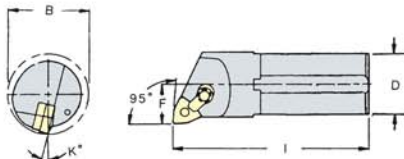

Boring Bars

MWLN
95°

※All inserts are floating price.
Contact us before ordering from F1~F49

ORDER NO.		INSERT	DIMENSIONS					PARTS				WEIGHT (kg)		CODE NO.	
Righthand	Lefthand		D	F	I	B	K°					Right	Left	Right	Left
S20R-MWLN08	S20R-MWLN08	WNMG 08 04	20	13	200	25	17°	-	LCS-511	CP50-26	CS7-5018	0.50	0.50	6005-480	6005-580
S25R-MWLN08	S25R-MWLN08	WNMG 08 04	25	17	200	32	14°	-	LCS-511	CP50-22	CS7-6024	0.95	0.95	6005-481	6005-581
S32S-MWLN08	S32S-MWLN08	WNMG 08 04	32	22	250	40	14°	SMW-432	LCS-617	CP50-22	CS7-6030	1.60	1.60	6005-482	6005-582
S40T-MWLN08	S40T-MWLN08	WNMG 08 04	40	27	300	50	12°	SMW-432	LCS-617	CP50-22	CS7-6030	2.90	2.90	6005-483	6005-583
S50U-MWLN08	S50U-MWLN08	WNMG 08 04	50	35	350	63	12°	SMW-432	LCS-617	CP50-22	CS7-6030	5.90	5.90	6005-484	6005-584

MCLN
95°

RIGHT HAND SHOWN LEFT HAND OPPOSITE

ORDER NO.		INSERT	DIMENSIONS					PARTS				WEIGHT (kg)		CODE NO.	
Righthand	Lefthand		D	F	I	B	K°					Right	Left	Right	Left
S20R-MCLNR12	S20R-MCLNR12	CNMG 12 04 08	20	13	200	25	17°	-	LCS-511	CP50-26	CS7-5018	0.50	0.50	6005-510	6005-610
S25R-MCLNR12	S25R-MCLNR12	CNMG 12 04 08	25	17	200	32	14°	-	LCS-511	CP50-22	CS7-6024	0.95	0.95	6005-511	6005-611
S32S-MCLNR12	S32S-MCLNR12	CNMG 12 04 08	32	22	250	40	14°	SMC-432	LCS-617	CP50-22	CS7-6030	1.60	1.60	6005-512	6005-612
S40T-MCLNR12	S40T-MCLNR12	CNMG 12 04 08	40	27	300	50	12°	SMC-432	LCS-617	CP50-22	CS7-6030	2.90	2.90	6005-513	6005-613
S50U-MCLNR12	S50U-MCLNR12	CNMG 12 04 08	50	35	350	63	12°	SMC-432	LCS-617	CP50-22	CS7-6030	5.90	5.90	6005-514	6005-614