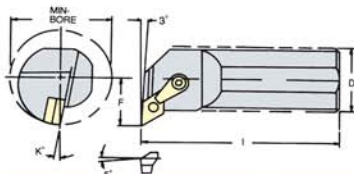

RIGHT HAND SHOWN LEFT HAND OPPOSITE

ORDER NO.		INSERT	DIMENSIONS					PARTS				WEIGHT (kg)		CODE NO.	
Righthand	Lefthand		D	F	I	B	K°					Right	Left	Right	Left
S25R-MDUNR15	S25R-MDUN15	DNMG 15 04 08	25	17	200	32	12°	SMD-443	LCS-617	CS50-24	CS7-6024	0.95	0.95	6005-540	6005-640
S32S-MDUNR15	S32S-MDUN15	DNMG 15 04 08	32	22	250	40	10°	SMD-443	LCS-617	CS50-24	CS7-6024	1.60	1.60	6005-541	6005-641
S40T-MDUNR15	S40T-MDUN15	DNMG 15 04 08	40	27	300	50	10°	SMD-443	LCS-617	CS50-24	CS7-6030	2.90	2.90	6005-542	6005-642
S50U-MDUNR15	S50U-MDUN15	DNMG 15 04 08	50	35	350	63	10°	SMD-443	LCS-617	CS50-24	CS7-6030	5.90	5.90	6005-543	6005-643