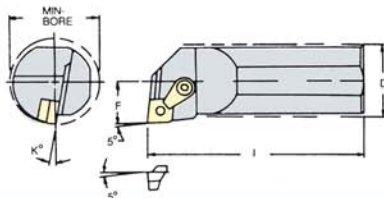

Boring Bars

MWLN
95°

※All inserts are floating price.
Contact us before ordering from F1~F49

ORDER NO.		INSERT	DIMENSIONS					PARTS				WEIGHT (kg)		CODE NO.	
Righthand	Lefthand		D	F	I	B	K°					Right	Left	Right	Left
S20R-MWLN08	S20R-MWLN08	WNMG 08 04	20	13	200	25	17°	-	LCS-511	CP50-26	CS7-5018	0.50	0.50	6005-480	6005-580
S25R-MWLN08	S25R-MWLN08	WNMG 08 04	25	17	200	32	14°	-	LCS-511	CP50-22	CS7-6024	0.95	0.95	6005-481	6005-581
S32S-MWLN08	S32S-MWLN08	WNMG 08 04	32	22	250	40	14°	SMW-432	LCS-617	CP50-22	CS7-6030	1.60	1.60	6005-482	6005-582
S40T-MWLN08	S40T-MWLN08	WNMG 08 04	40	27	300	50	12°	SMW-432	LCS-617	CP50-22	CS7-6030	2.90	2.90	6005-483	6005-583
S50U-MWLN08	S50U-MWLN08	WNMG 08 04	50	35	350	63	12°	SMW-432	LCS-617	CP50-22	CS7-6030	5.90	5.90	6005-484	6005-584

MCLN
95°

RIGHT HAND SHOWN LEFT HAND OPPOSITE

ORDER NO.		INSERT	DIMENSIONS					PARTS				WEIGHT (kg)		CODE NO.	
Righthand	Lefthand		D	F	I	B	K°					Right	Left	Right	Left
S20R-MCLNR12	S20R-MCLNR12	CNMG 12 04 08	20	13	200	25	17°	-	LCS-511	CP50-26	CS7-5018	0.50	0.50	6005-510	6005-610
S25R-MCLNR12	S25R-MCLNR12	CNMG 12 04 08	25	17	200	32	14°	-	LCS-511	CP50-22	CS7-6024	0.95	0.95	6005-511	6005-611
S32S-MCLNR12	S32S-MCLNR12	CNMG 12 04 08	32	22	250	40	14°	SMC-432	LCS-617	CP50-22	CS7-6030	1.60	1.60	6005-512	6005-612
S40T-MCLNR12	S40T-MCLNR12	CNMG 12 04 08	40	27	300	50	12°	SMC-432	LCS-617	CP50-22	CS7-6030	2.90	2.90	6005-513	6005-613
S50U-MCLNR12	S50U-MCLNR12	CNMG 12 04 08	50	35	350	63	12°	SMC-432	LCS-617	CP50-22	CS7-6030	5.90	5.90	6005-514	6005-614